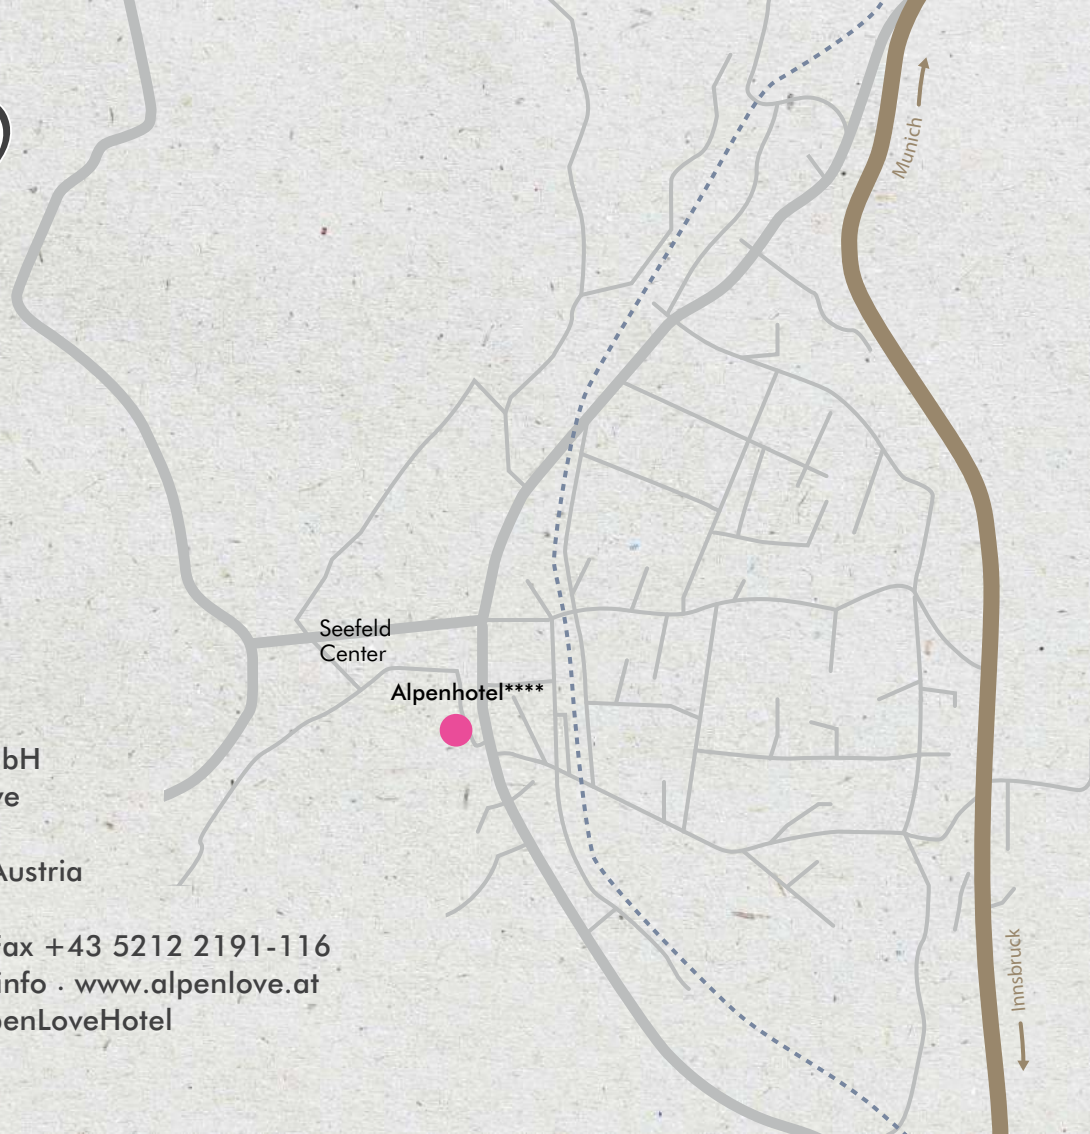

F. Kaltschmid Hotel GmbH
Alpenhotel ... fall in Love
Dorfplatz 28
6100 Seefeld in Tyrol, Austria

Tel. +43 5212 2191 · Fax +43 5212 2191-116
alpenlove@kaltschmid.info · www.alpenlove.at
www.facebook.com/AlpenLoveHotel